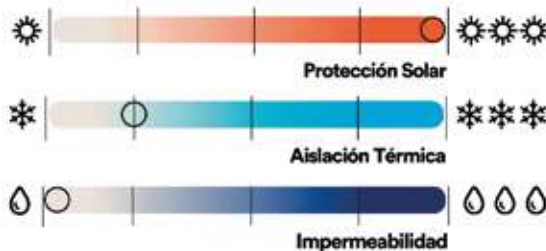

ROSSIGNOL

PANTALON OUTDOOR UNISEX

DESCRIPCION

Pantalón cargo tipo outdoor
Media cintura elástica
Doble pasador central / Refuerzos talón interno
Bolsillos con cierres invertidos
Rodilla pre formada
Calce holgado

CARACTERISTICAS

Tela microtexturada
92% Nylon 8% Spandex
Tela elástica
Repelente al agua
Confortable
Suave

RSGL Native Technologies

Protección UV+

Respirable