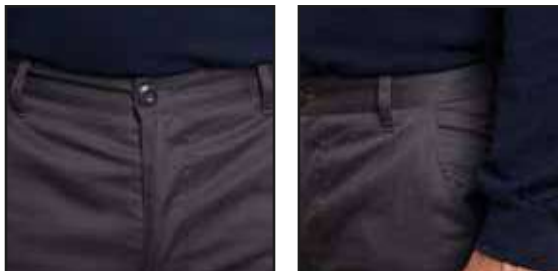

Pantalón Cargo
Bolsillos Trasero con Tapeta y Botón
Bolsillos Piernas con Tapeta y Botón
Pasadores Anchos
Pasador Central Trasero

CARACTERÍSTICAS

Tela Gabardina CVC
65% Poliéster
35% Algodón

PROTECCION

RSGL Native Technologies

AZUL

built
for
work.™

FOTO DETALLES

ROSSIGNOL

HOMBRE PANTALÓN CARGO GRIS

DESCRIPCIÓN

Pantalón cargo
Media cintura elasticada
Bolsillos traseros y en piernas con tapeta con velcro
Corte recto
Pasadores centrales traseros