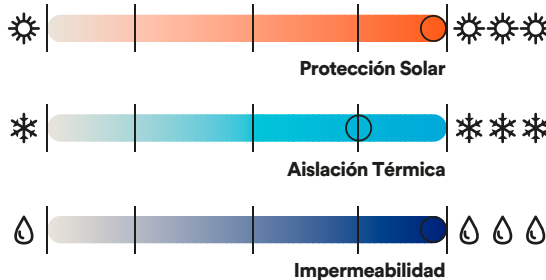

PROTECCION

AZUL

RSGL Native Technologies

Impermeable

Aislante Térmico

Protección UV+

Respirable

Corta Vientos

Costuras Selladas

Repelente

Quality Warranty

FABRICACION / MATERIALES

Para obtener detalles y aspectos específicos sobre nuestra política de garantía, visite nuestro sitio web rsgl.cl

Designed in Chile
Made in P.R.C.