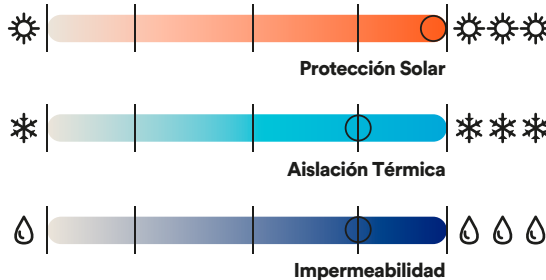

PROTECCION

RSGL Native Technologies