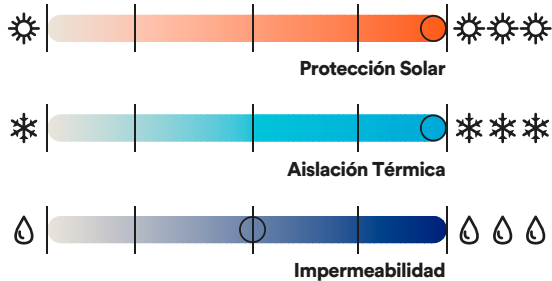

PROTECCION

RSGL Native Technologies

Impermeable

Protección UV+

Respirable

Corta Vientos

Costuras Selladas

Repelente

ROSSIGNOL

HOMBRE PARKA ARNOLD AZUL

DESCRIPCIÓN

Parka pluma impermeable 80% pluma
Hombro y mangas con tela elasticada
Acolchado seamless / Cierre impemeable
Gorro desmontable tipo storm
Basta y puños ajustables
Calce recto

CARACTERÍSTICAS

Tela micro ripstop
100% Poliamida
Impermeabilidad 4.000 mm
Costuras selladas
Respirable
Cortaviento

AZUL

Quality Warranty

FABRICACION / MATERIALES

Para obtener detalles y aspectos específicos sobre nuestra política de garantía, visite nuestro sitio web rsgl.cl

Designed in Chile
Made in P.R.C.