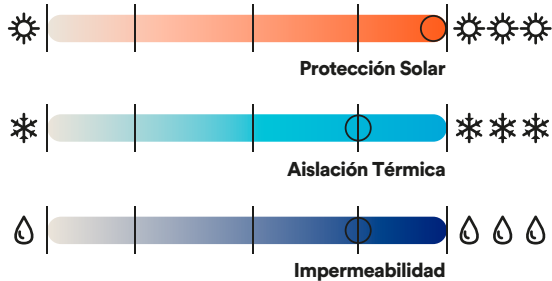

PROTECCION

RSGL Native Technologies

Impermeable

Protección UV+

Aislante Térmico

Respirable

Corta Vientos

Costuras Selladas

Repelente

ROSSIGNOL

HOMBRE PARKA MOTO AZUL

DESCRIPCIÓN

Parka térmica impermeable elasticada
Gorro desmontable tipo storm
Espalda interior ventilada con malla
Interior de polar con corta ráfaga
Puños ajustables con traba de goma
Calce ajustado

CARACTERÍSTICAS

Tela soft taslan
92% Poliéster / 8% Elastano
Impermeabilidad 5.000 mm
Respirable
Cortaviento

AZUL

Quality Warranty

FABRICACION / MATERIALES

Para obtener detalles y aspectos específicos sobre nuestra política de garantía, visite nuestro sitio web rsgl.cl

Designed in Chile
Made in P.R.C.