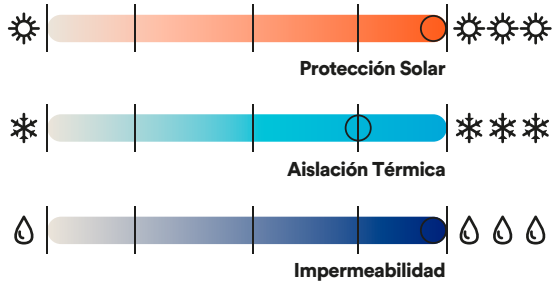

PROTECCION

RSGL Native Technologies

Impermeable

Protección UV+

Aislante Térmico

Respirable

Corta Vientos

Costuras Selladas

Repelente

ROSSIGNOL

HOMBRE PARKA LOUISE AZUL

DESCRIPCIÓN

Parka térmica impermeable
Estampados reflectantes
Gorro desmontable tipo storm
Cierres impermeables con goma decorativa
Interior de polar con corta ráfaga
Puños elásticos ajustables con traba de goma
Calce holgado

CARACTERÍSTICAS

Tela Dobby Nylon
100% Poliamida
Alta Impermeabilidad 7.000 mm
Respirable
Cortaviento

AZUL

Quality Warranty

FABRICACION / MATERIALES

Para obtener detalles y aspectos específicos sobre nuestra política de garantía, visite nuestro sitio web rsgl.cl

Designed in Chile
Made in P.R.C.