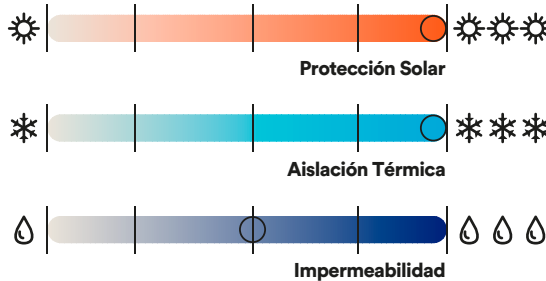

PROTECCION

RSGL Native Technologies

Impermeable

Protección UV+

Respirable

Corta Vientos

Costuras Selladas

Repelente

Quality Warranty

FABRICACION / MATERIALES

Para obtener detalles y aspectos específicos sobre nuestra política de garantía, visite nuestro sitio web rsgl.cl

Designed in Chile
Made in P.R.C.