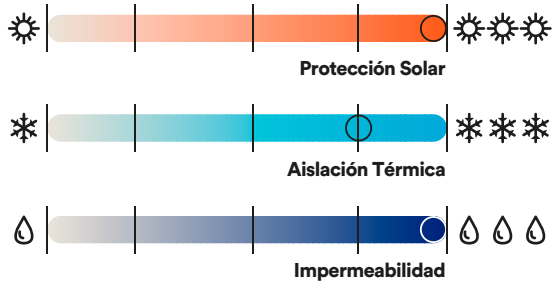

CARACTERÍSTICAS

Tela Dobby Nylon
100% Poliamida
Alta Impermeabilidad 7.000 mm
Respirable
Corta Vientos

NEGRO

built for work.™

explora.rsgl.cl

FOTO DETALLES

PROTECCION

RSGL Native Technologies