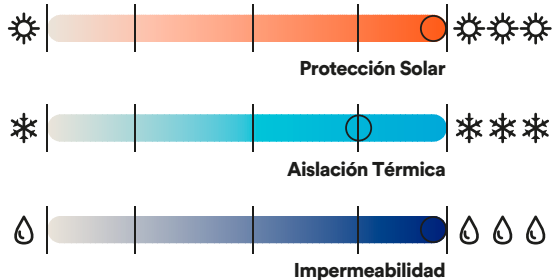

PROTECCION

RSGL Native Technologies

Impermeable

Aislante Térmico

Protección UV+

Respirable

Corta Vientos

Costuras Selladas

Repelente

ROSSIGNOL

MUJER PARKA ANDREW ROJO

DESCRIPCIÓN

Parka 3 en 1 con chaqueta polar desmontable
Gorro desmontable tipo storm
Cierres impermeables con contraste
Puños elásticos ajustables con traba de goma
Basta con tanca de ajuste
Calce holgado

CARACTERÍSTICAS

Tela Dobby Nylon
100% Poliamida
Alta impermeabilidad 9.000 mm
Respirable
Cortaviento

ROJO

Quality Warranty

FABRICACION / MATERIALES

Para obtener detalles y aspectos específicos sobre nuestra política de garantía, visite nuestro sitio web rsgl.cl

Designed in Chile
Made in P.R.C.