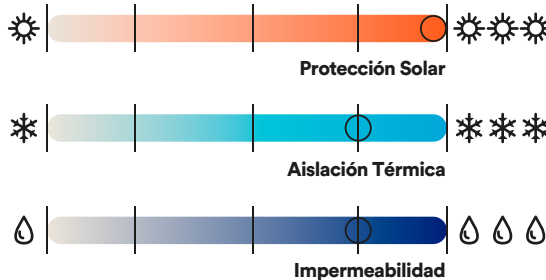

PROTECCION

RSGL Native Technologies