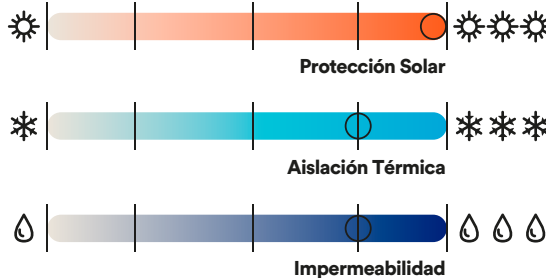

PROTECCION

RSGL Native Technologies

Impermeable

Protección UV+

Aislante Térmico

Respirable

Corta Vientos

Costuras Selladas

Repelente

ROSSIGNOL

MUJER PARKA MOTO AZUL

DESCRIPCIÓN

Parka térmica impermeable elasticada
Gorro desmontable tipo storm
Espalda interior ventilada con malla
Interior de polar con corta ráfaga
Puños ajustables con traba de goma
Calce ajustado

CARACTERÍSTICAS

Tela soft taslan
92% Poliéster / 8% Elastano
Impermeabilidad 5.000 mm
Respirable
Cortaviento

AZUL