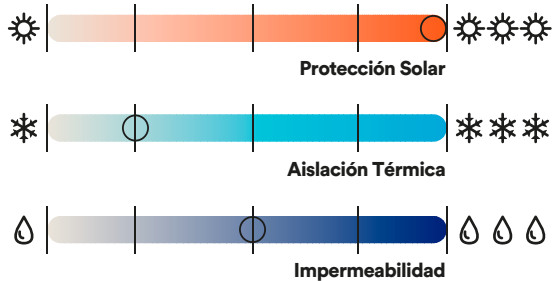

PROTECCION

RSGL Native Technologies