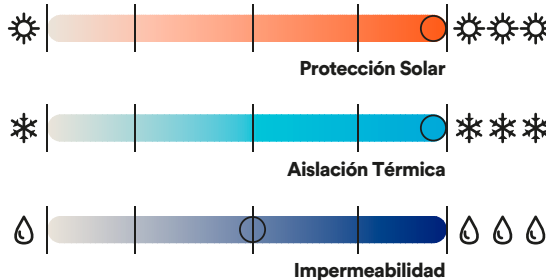

PROTECCION