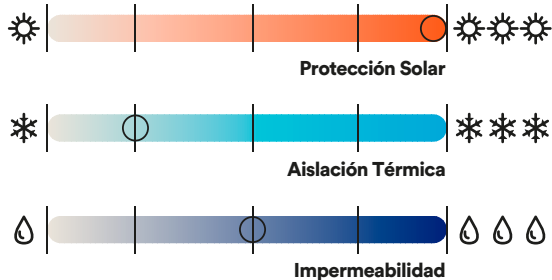

CARACTERÍSTICAS

Tela micro ripstop
100% Poliéster
Impermeabilidad 6.000 mm
Costuras selladas
Respirable
Cortaviento

**built
for
work.™**

explora.rsgl.cl

FOTO DETALLES

PROTECCION

RSGL Native Technologies

ROSSIGNOL