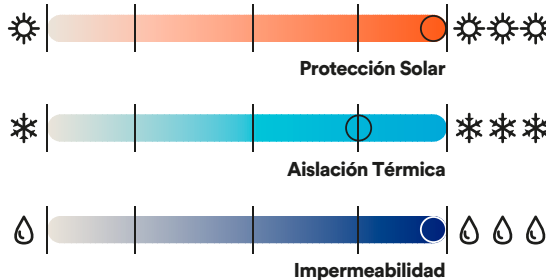

CARACTERÍSTICAS

Tejido exterior tipo Herrinbone
Altamente impermeable
Repelente al agua
Costuras selladas
Respirable

NEGRO

PROTECCION

RSGL Native Technologies

Impermeable

Costuras Selladas

Aislante Térmico