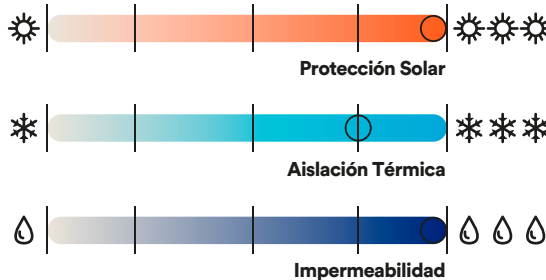

PROTECCION