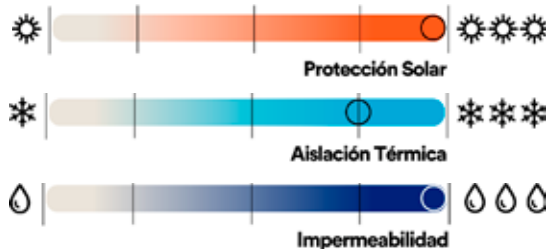

PROTECCION

RSGL Native Technologies

Protección UV+

Impermeable

Respirable

Corta Vientos

Costuras Selladas

Repelente

ROSSIGNOL

HOMBRE JARDINERA LOUISE NEGRA

DESCRIPCIÓN

Jardinera térmica impermeable
Estampados reflectantes
Cintura ajustable / Suspensores elasticados
Rodilla pre formada
Media pierna con interior de polar
Apertura c/cierre para caña zapatos y polaina interior
Calce holgado

CARACTERÍSTICAS

Tela Dobby Nylon
100% Poliamida
Alta Impermeabilidad 7.000 mm
Respirable
Corta Vientos

NEGRO