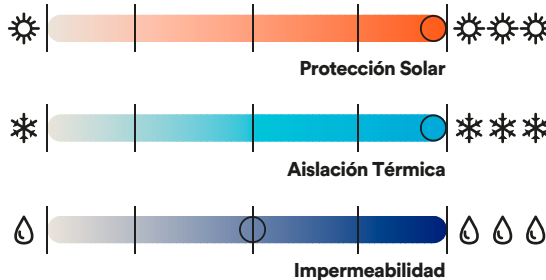

PROTECCION

RSGL Native Technologies