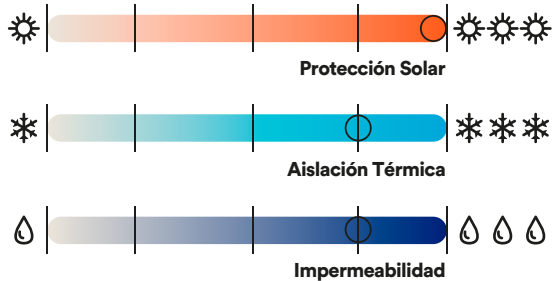

PROTECCION

RSGL Native Technologies

Impermeable

Protección UV+

Aislante Térmico

Respirable

Corta Vientos

Costuras Selladas

Repelente

ROSSIGNOL

MUJER PARKA JANSEN NEGRO

DESCRIPCIÓN

Parka térmica impermeable
Axilas ventiladas con cierre
Gorro tipo storm
Interior de polar con corta ráfaga
Puños ajustables con traba de goma
Basta con tanca de ajuste

CARACTERÍSTICAS

Tela Dobby
100% Poliamida
Impermeabilidad 6.000 mm
Costuras selladas
Respirable
Cortaviento

NEGRO

Quality Warranty

FABRICACION / MATERIALES

Para obtener detalles y aspectos específicos sobre nuestra política de garantía, visite nuestro sitio web rsgl.cl

Designed in Chile
Made in P.R.C.