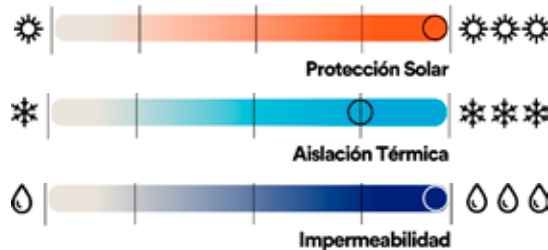

PROTECCION

RSGL Native Technologies

Protección UV+

Impermeable

Respirable

Corta Vientos

Costuras Selladas

Repelente

ROSSIGNOL

HOMBRE JARDINERA LOUISE AZUL

DESCRIPCIÓN

Jardinera térmica impermeable
Estampados reflectantes
Cintura ajustable / Suspensores elasticados
Rodilla pre formada
Media pierna con interior de polar
Apertura c/cierre para caña zapatos y polaina interior
Calce holgado

CARACTERÍSTICAS

Tela Dobby Nylon
100% Poliamida
Alta Impermeabilidad 7.000 mm
Respirable
Corta Vientos

AZUL