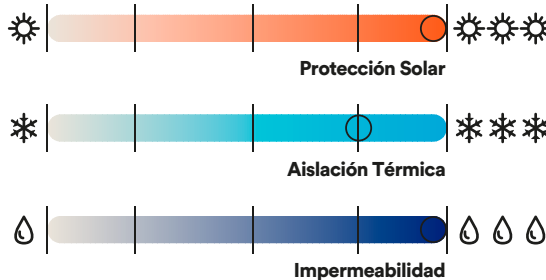

PROTECCION

RSGL Native Technologies

Impermeable

Aislante Térmico

Protección UV+

Respirable

Corta Vientos

Costuras Selladas

Repelente

AZUL

Quality Warranty

FABRICACION / MATERIALES

Para obtener detalles y aspectos específicos sobre nuestra política de garantía, visite nuestro sitio web rsgl.cl

Designed in Chile
Made in P.R.C.