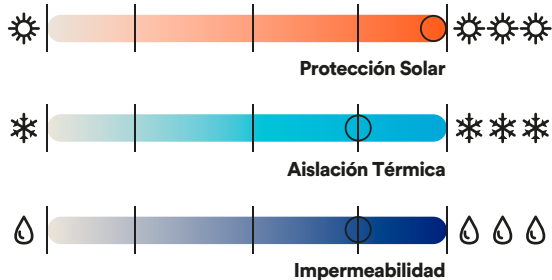

PROTECCION

RSGL Native Technologies

Impermeable

Protección UV+

Aislante Térmico

Respirable

Corta Vientos

Costuras Selladas

Repelente

ROSSIGNOL

MUJER PARKA JANSEN AZUL

DESCRIPCIÓN

Parka térmica impermeable
Axilas ventiladas con cierre
Gorro tipo storm
Interior de polar con corta ráfaga
Puños ajustables con traba de goma
Basta con tanca de ajuste

CARACTERÍSTICAS

Tela Dobby
100% Poliamida
Impermeabilidad 6.000 mm
Costuras selladas
Respirable
Cortaviento

AZUL

Quality Warranty

FABRICACION / MATERIALES

Para obtener detalles y aspectos específicos sobre nuestra política de garantía, visite nuestro sitio web rsgl.cl

Designed in Chile
Made in P.R.C.