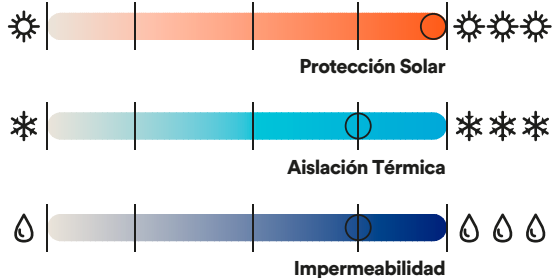

PROTECCION

RSGL Native Technologies