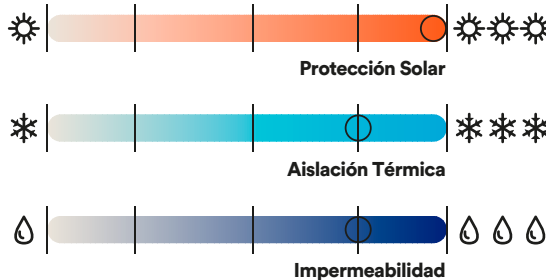

CARACTERÍSTICAS

Tela Dobby Nylon
100% Poliamida
Impermeabilidad 6.000 mm
Respirable
Cortaviento

PROTECCION

RSGL Native Technologies

Impermeable

Protección UV+

Aislante Térmico

Respirable