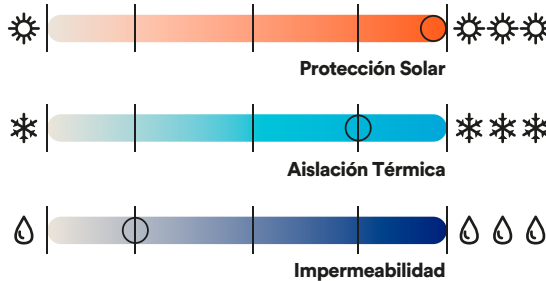

PROTECCIÓN

RSGL Native Technologies