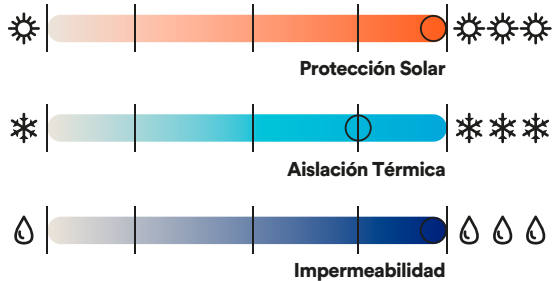

PROTECCION

RSGL Native Technologies

Impermeable

Protección UV+

Aislante Térmico

Respirable

Corta Vientos

Costuras Selladas

Repelente

ROSSIGNOL

MUJER PARKA LOUISE NEGRO

DESCRIPCIÓN

Parka térmica impermeable
Estampados reflectantes
Gorro desmontable tipo storm
Cierres impermeables con goma decorativa
Interior de polar con corta ráfaga
Puños elásticos ajustables con traba de goma
Calce holgado

CARACTERÍSTICAS

Tela Dobby Nylon
100% Poliamida
Alta Impermeabilidad 7.000 mm
Respirable
Cortaviento

NEGRO