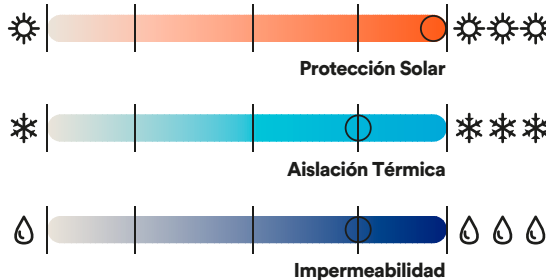

PROTECCION

AZUL / AZULINO

RSGL Native Technologies

Impermeable

Protección UV+

Aislante Térmico

Respirable

Corta Vientos

Costuras Selladas

Repelente

Quality Warranty

FABRICACION / MATERIALES

Para obtener detalles y aspectos específicos sobre nuestra política de garantía, visite nuestro sitio web rsgl.cl

Designed in Chile
Made in P.R.C.