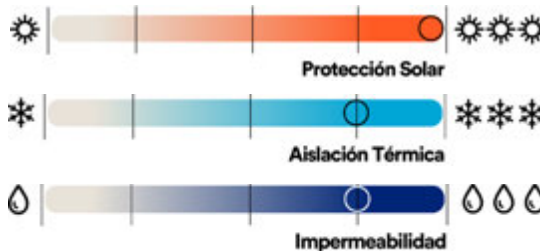

PROTECCION

RSGL Native Technologies

Protección UV+

Impermeable

Aislante Térmico

Respirable

Corta Vientos

Costuras Selladas

Repelente

ROSSIGNOL

ZAPATO SEGURIDAD TACORA

DESCRIPCION

Zapato seguridad
Estilo outdoor moderno
Capellada de cuero y malla
Ganchos polímero no conductor
Sin elementos metálicos
Aislación eléctrica

CARACTERISTICAS

Construcción Cementado
Puntera composite
EN ISO 20345:2011
CE SB WR FO SRA
Liviano, flexible y confortable
Térmico e impermeable

GRIS